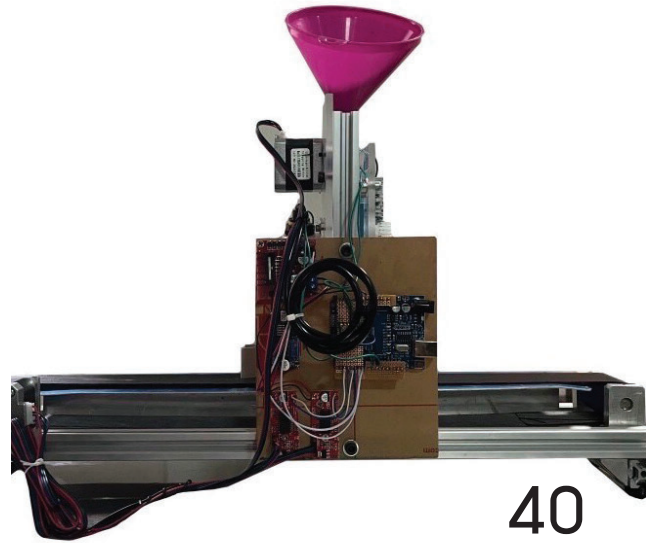

เป็นประจำ

เกษตร@ไลฟ์

1. 40 เครื่องหยอดเมล็ดผักไฮโดรโปนิกส์อัตโนมัติ สามารถหยอดจำนวนเมล็ดได้อย่างสม่ำเสมอและตำแหน่งในการหยอดนั้นมียาระยะที่คงที่ ทำให้เมล็ดงอกออกมาได้อย่างสมบูรณ์ ประหยัดเวลาในการหยอด
2. 42 จากนักวิชาการพืชสวน สู่วิทยุภัณฑ์ไทย ผลิตภัณฑ์จริงจากการมีกัลยาณมิตร เป็นเข็มทิศนำทาง
3. ทักษะที่มีมูลค่าสูงที่สุดในโลกคือ การเป็นหมอรักษาร่างกายตัวเอง และคนที่คุณรัก และนำไปต่อยอดในธุรกิจสุขภาพได้ตลอดชีวิต

เทคโนโลยีเกษตร

1. 46 การปลูกเมล็ดอ่อนในวัสดุปลูก ตอนที่ 2 เมล่อนับว่าเป็นไม้ผลอีกชนิดหนึ่งที่มีความสนใจจากประชาชนทั่วไป เป็นผลไม้ที่นิยมบริโภคกันมากในปัจจุบัน
2. ### ทัวร์เกษตร
3. 52 สวนส้มวังกานิล ส้มสายน้ำผึ้ง สด สด เพื่อสุขภาพ จากสวนวังกานิล ส่งตรงถึงมือคุณได้ทุกวัน

ปกิณกะ

เกษตรทอล์ค

1. 8 บรรณาธิการแถลง
   บทบรรณาธิการ และรายนามคณะทำงานวารสารเกษตรอกริมย์

เกษตรอัปเดต

1. 54 ข่าวสารในวงการเกษตร
   อัปเดตข่าวสาร ใคร ทำอะไร ที่ไหน ในวงการเกษตร

เกษตรสแตร์

1. 58 ผลิตภัณฑ์และเทคโนโลยีเด่นประจำฉบับ
   แนะนำผลิตภัณฑ์ด้านการเกษตรแบบครบวงจร

เพื่อนเกษตร

1. 60 รายชื่อผู้ลงโฆษณา
   รายชื่อเพื่อนเกษตรที่สนับสนุนวารสารเกษตรอกริมย์

เกษตรสัมพันธ์

1. 61 แบบฟอร์มสมัครสมาชิกวารสารเกษตรอกริมย์
   สมัครสมาชิกวารสารเกษตรอกริมย์
2. 62 แบบสอบถามความคิดเห็น
   ร่วมแลกเปลี่ยน ดี ชม วารสารเกษตรอกริมย์ พร้อมรับของที่ระลึก